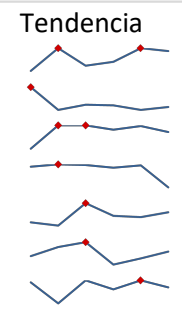

Tasas e Indicadores del Máster en Teología

	2016-2017	2017-2018	2018-2019	2019-2020	2020-2021	2021-2022	2022-2023
Tasa de Graduación	0	100	22,22	40	100	87,50	
Tasa de Abandono	100	0	22,22	20	0	12,50	
Tasa de Eficiencia	0	98,9	98,9	80	96,77	70,87	
Tasa de Rendimiento	93,9	98,9	97,75	92	96,77	51,18	
Satisfacción Estudiante con Título	71,43	66,67	100	81,29	79,4	86,60	
Satisfacción Estudiante con Docencia	89,56	92,22	93,73	86,93	88,78	90,93	
Satisfacción Profesorado con Título	90,18	77,8	91,3	86,15	91,36	87,26	