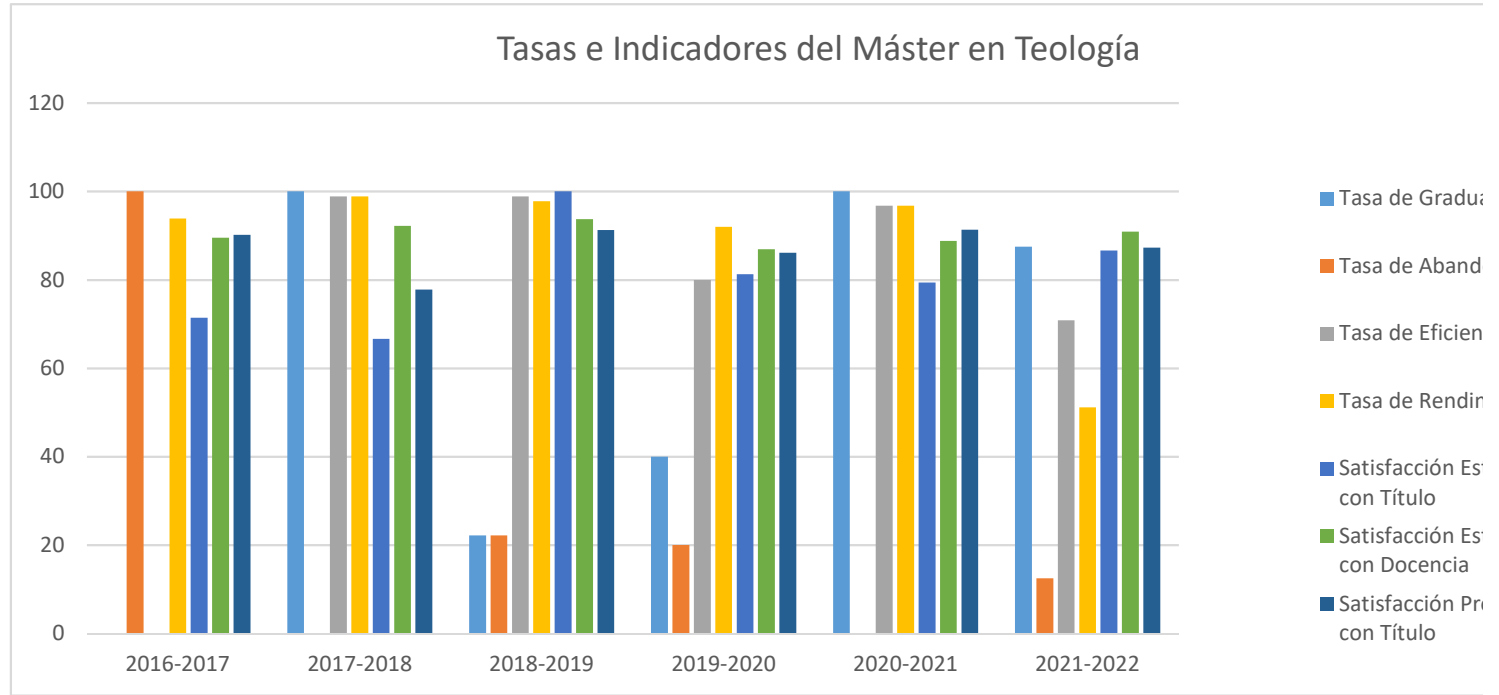

Tasas e Indicadores del Máster en Teología

	2016-2017	2017-2018	2018-2019	2019-2020	2020-2021	2021-2022	2022-2023
Tasa de Graduación	0	100	22,22	40	100	87,50	
Tasa de Abandono	100	0	22,22	20	0	12,50	
Tasa de Eficiencia	0	98,9	98,9	80	96,77	70,87	
Tasa de Rendimiento	93,9	98,9	97,75	92	96,77	51,18	
Satisfacción Estudiante con Título	71,43	66,67	100	81,29	79,4	86,60	
Satisfacción Estudiante con Docencia	89,56	92,22	93,73	86,93	88,78	90,93	
Satisfacción Profesorado con Título	90,18	77,8	91,3	86,15	91,36	87,26	