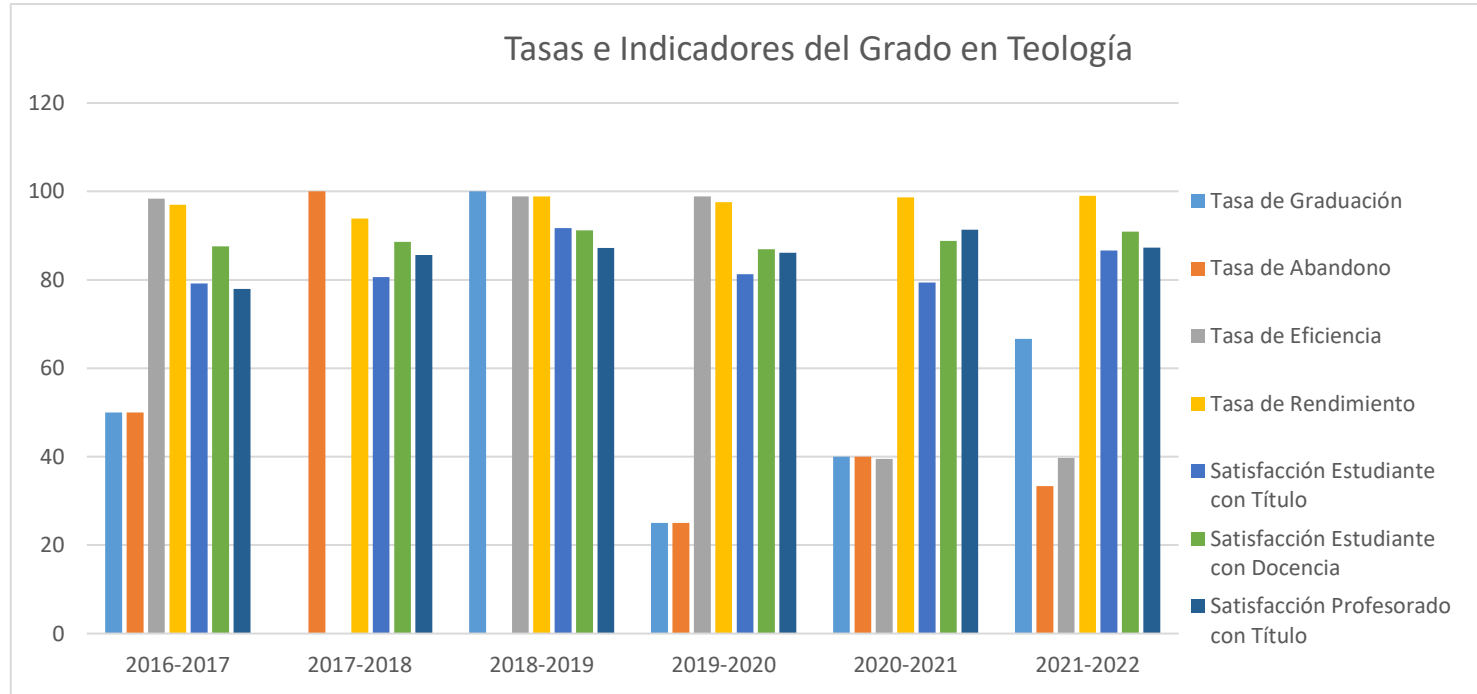

Tasas e Indicadores del Grado en Teología

	2016-2017	2017-2018	2018-2019	2019-2020	2020-2021	2021-2022	2022-2023	Tendencia
Tasa de Graduación	50	0	100	25	40	66,67		
Tasa de Abandono	50	100	0	25	40	33,33		
Tasa de Eficiencia	98,36	0	98,9	98,9	39,54	39,74		
Tasa de Rendimiento	96,98	93,9	98,9	97,59	98,68	99,01		
Satisfacción Estudiante con Título	79,2	80,63	91,67	81,29	79,4	86,60		
Satisfacción Estudiante con Docencia	87,6	88,62	91,18	86,93	88,78	90,93		
Satisfacción Profesorado con Título	77,93	85,59	87,21	86,15	91,36	87,26		