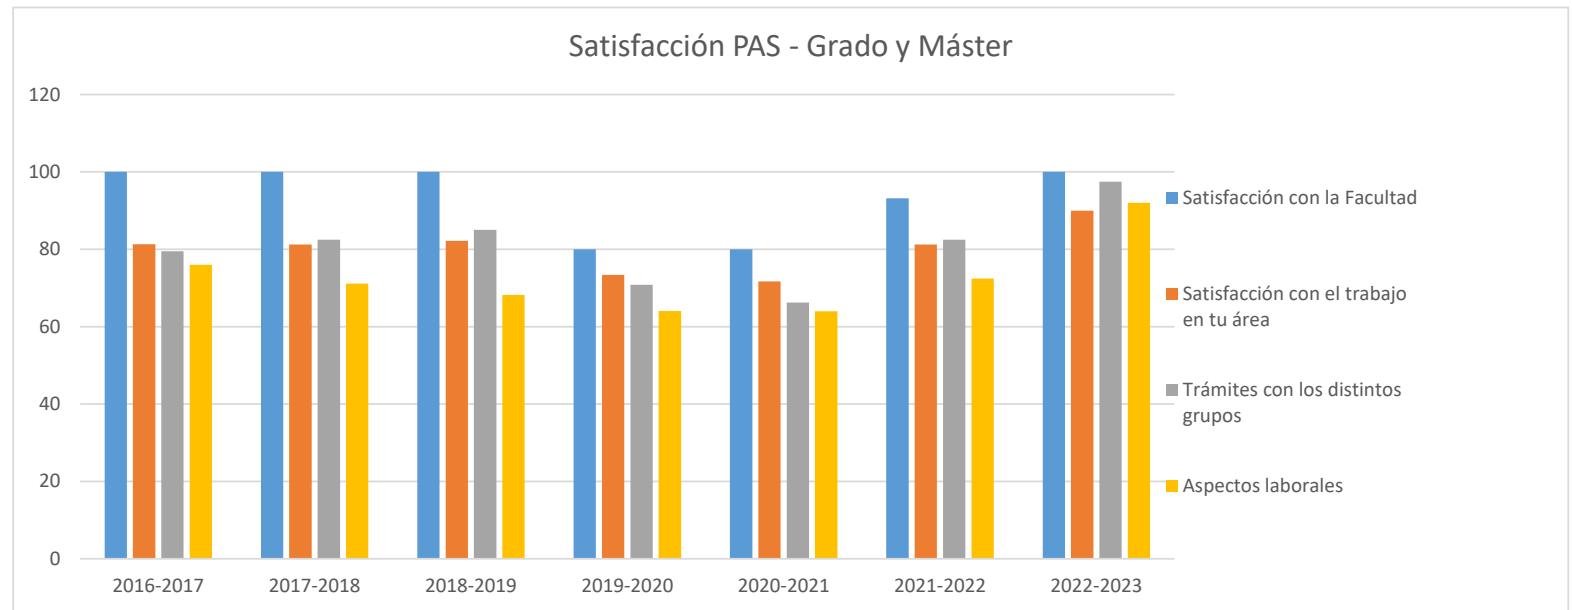

# Satisfacción PAS Grado y Máster

	2016-2017	2017-2018	2018-2019	2019-2020	2020-2021	2021-2022	2022-2023	Tendencia
Satisfacción con la Facultad	100	100	100	80	80	93,2	100	
Satisfacción con el trabajo en tu área	81,33	81,23	82,2	73,37	71,67	81,23	90	
Trámites con los distintos grupos	79,5	82,5	85,03	70,83	66,25	82,5	97,5	
Aspectos laborales	76	71,11	68,18	64,04	64	72,4	92	
Tasa de Participación	100	100	100	100	75	100	16,67	