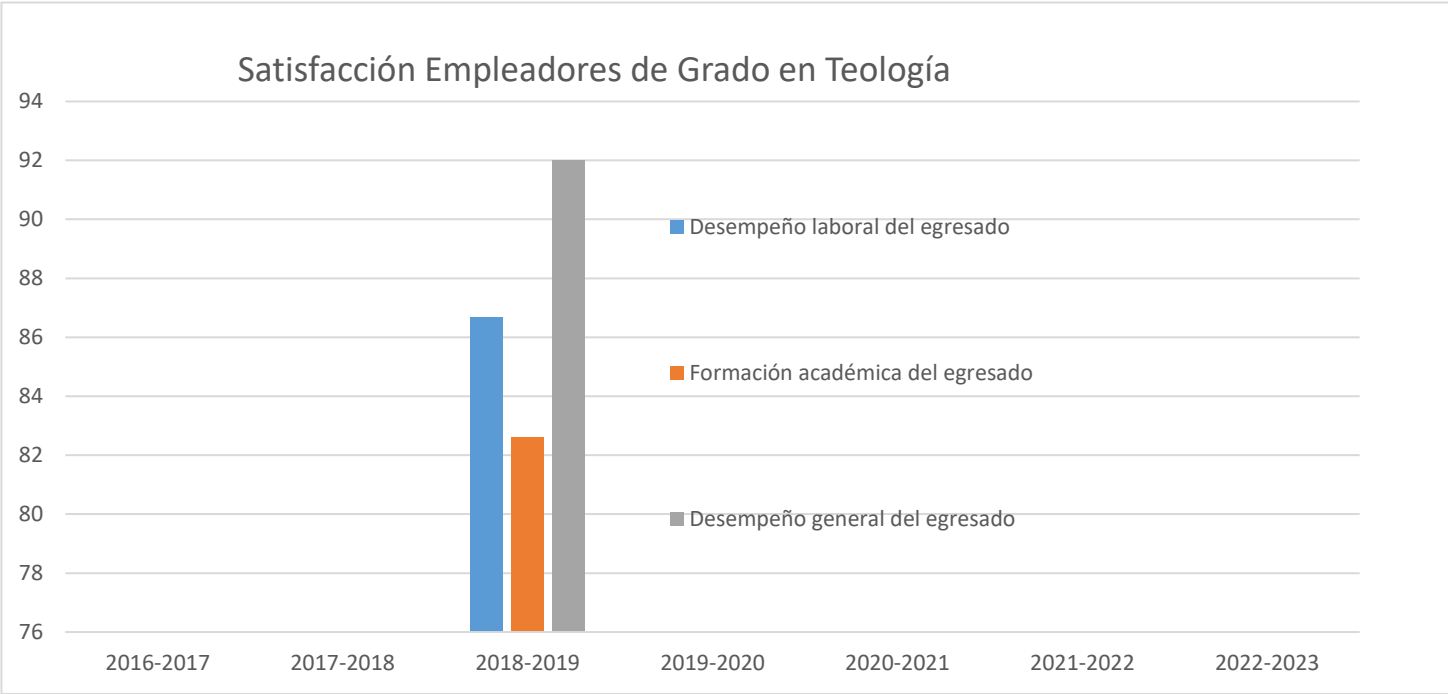

# Satisfacción Empleadores de Grado

	2016-2017	2017-2018	2018-2019	2019-2020	2020-2021	2021-2022	2022-2023	Tendencia
Desempeño laboral del egresado			86,67					♦
Formación académica del egresado			82,61					♦
Desempeño general del egresado			92					♦
Tasa de Participación			80					♦